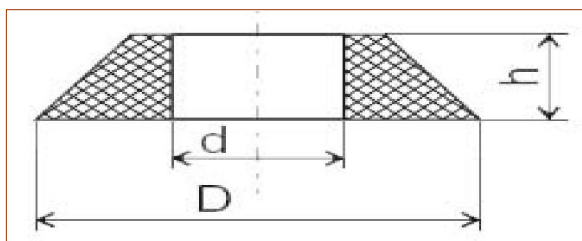

www.tehnocomliv.ro : e-mail: tehnocom liv@yahoo.com. tehnocomliv@yahoo.com

Garnituri cauciuc pentru tija de umplere

Material: Cauciuc alimentar, EPDM alimentar

Duritate cauciuc: 70Sh

UTILIZ RI: La tija de umplere de la liniile de îmbuteliat pentru dirijarea lichidului pe pere ii sticlei .