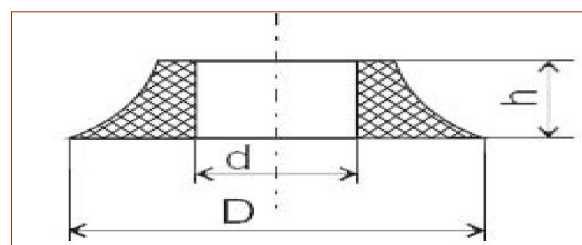

www.tehnocomliv.ro : e-mail: tehnocom liv@yahoo.com. tehnocomliv@yahoo.com

Garnituri cauciuc pentru tija de umplere

Material: Cauciuc alimentar, EPDM alimentar

Duritate cauciuc: 70Sh

UTILIZ RI: La tija de umplere de la liniile de îmbuteliat pentru dirijarea lichidului pe pere ii sticlei .