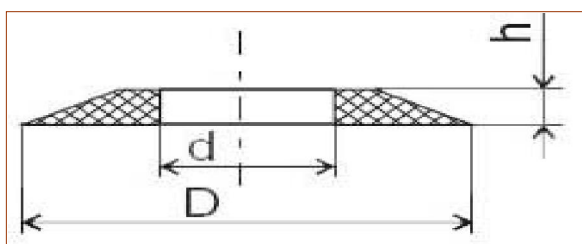

www.tehnocomliv.ro : e-mail: tehnocom liv@yahoo.com. tehnocomliv@yahoo.com

Garnituri cauciuc pentru tija de umplere

Material: Cauciuc alimentar, EPDM alimentar

Duritate cauciuc: 70Sh

UTILIZ RI: La tija de umplere de la liniile de îmbuteliat pentru dirijarea lichidului pe pere ii sticlei .